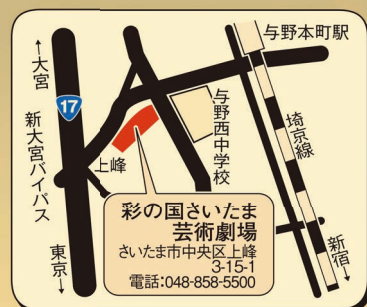

～埼フィルメンバーと仲間たち～

室内楽コンサート2024

オーケストラとは一味違う、アンサンブルや小編成のグループが
次々と登場するコンサートです。

いつもより気軽に、もっと身近に、楽器の歌声、聴いてみませんか？
皆さまお誘い合わせのうえ、ぜひご来場ください。

Program

ガブリエーリ
第7旋法による8声のカンツォン第2番 他

埼玉フィルプラスアンサンブル
金管八重奏

ブラームス
弦楽六重奏曲第1番 変ロ長調 作品18
より第2楽章

ファンタスティック・
チェンバーアンサンブル浦和
弦楽六重奏

ベートーヴェン
三重奏曲 ハ長調 作品87

おおぼえ日和
オーボエ三重奏

ベートーヴェン
ピアノ三重奏曲第4番「街の歌」変ロ長調 作品11

トリオ・プリモ
クラリネット・ピアノ三重奏

～休憩～

H.ハール ダブルドラミン
石毛里佳 クリスタルの風
J.シュトラウスⅡ 雷鳴と電光

打奏団287
打楽器アンサンブル

J.S.バッハ
ブランデンブルク協奏曲第3番 ト長調 BWV.1048

peg peg
弦楽合奏

メンガル
3つの木管四重奏曲 作品18

よせなべ☆うっでいーず
木管四重奏

ハイドン
交響曲第70番 ニ長調 Hob.I:70

アルモニコ&フレンズ
室内管弦楽

曲目・出演順は変更される場合があります。ご了承ください。

2024年3月17日(日) 13:30開演
(13:00開場)
彩の国さいたま芸術劇場 音楽ホール

◎入場無料、チケットは不要です。
お気軽にご来場ください!

【主催】 埼玉フィルハーモニー管弦楽団
【後援】 さいたま市教育委員会
【お問い合わせ】 埼玉フィル事務局 ▶TEL: 048-873-0509 (原田清貴)
【ホームページ】 <https://saiphil.net/>

会場の駐車場(有料)には台数に限りがあります。
ご来場はなるべく公共交通機関をご利用ください。